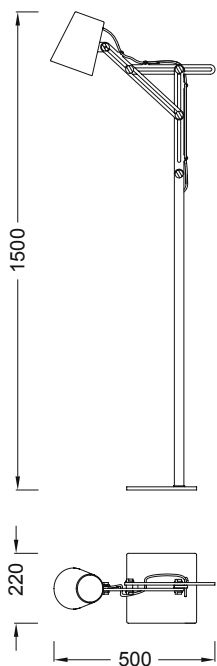

3774 - Pie de Salón/Floor Lamp

E27 1x15W - 220/240V (no incl.)

IP20

Aluminio Blanco - White Aluminium

Madera Natural - Natural Wood

0.5m