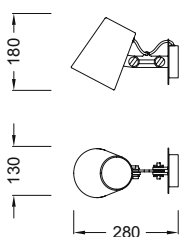

3772 - Aplique/Wall Lamp

- E27 1x15W - 220/240V (no incl.)
- Aluminio Blanco - White Aluminium
- Madera Natural - Natural Wood