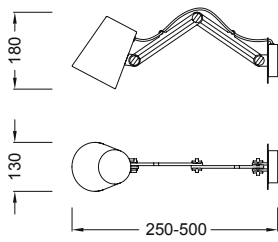

3773 - Aplique/Wall Lamp

E27 1x15W - 220/240V (no incl.)

IP20

Aluminio Blanco - White Aluminium

Madera Natural - Natural Wood

0.5m