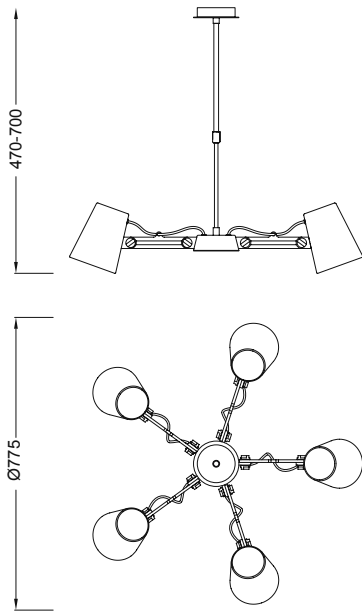

3770 - Colgante/Pendant Lamp

- E27 5x15W - 220/240V (no incl.)
- Aluminio Blanco - White Aluminium
- Madera Natural - Natural Wood