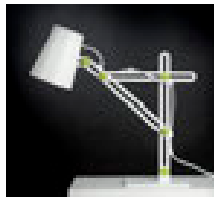

3773 - Aplique/Wall Lamp

E27 1x15W - 220/240V (no incl.)

IP20

Aluminio Blanco - White Aluminium

Madera Natural - Natural Wood

0.5m

3613-3614-3615 - Sobremesa/Table Lamp

3613

E27 1x15W - 220/240V (no incl.)

IP20

Aluminio Blanco - White Aluminium

Pintura Fucsia - Fuchsia Paint

0.5m

3614

E27 1x15W - 220/240V (no incl.)

Aluminio Blanco - White Aluminium

Pintura Verde - Green Paint

3613

3614

3615

3615

E27 1x15W - 220/240V (no incl.)

Aluminio Blanco - White Aluminium

Madera Natural - Natural Wood

3774 - Pie de Salón/Floor Lamp

E27 1x15W - 220/240V (no incl.)

IP20

Aluminio Blanco - White Aluminium

Madera Natural - Natural Wood

0.5m