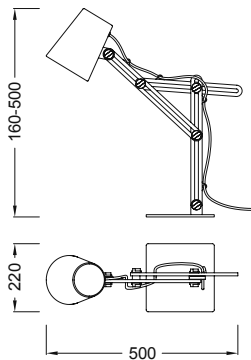

3613-3614-3615 - Sobremesa/Table Lamp