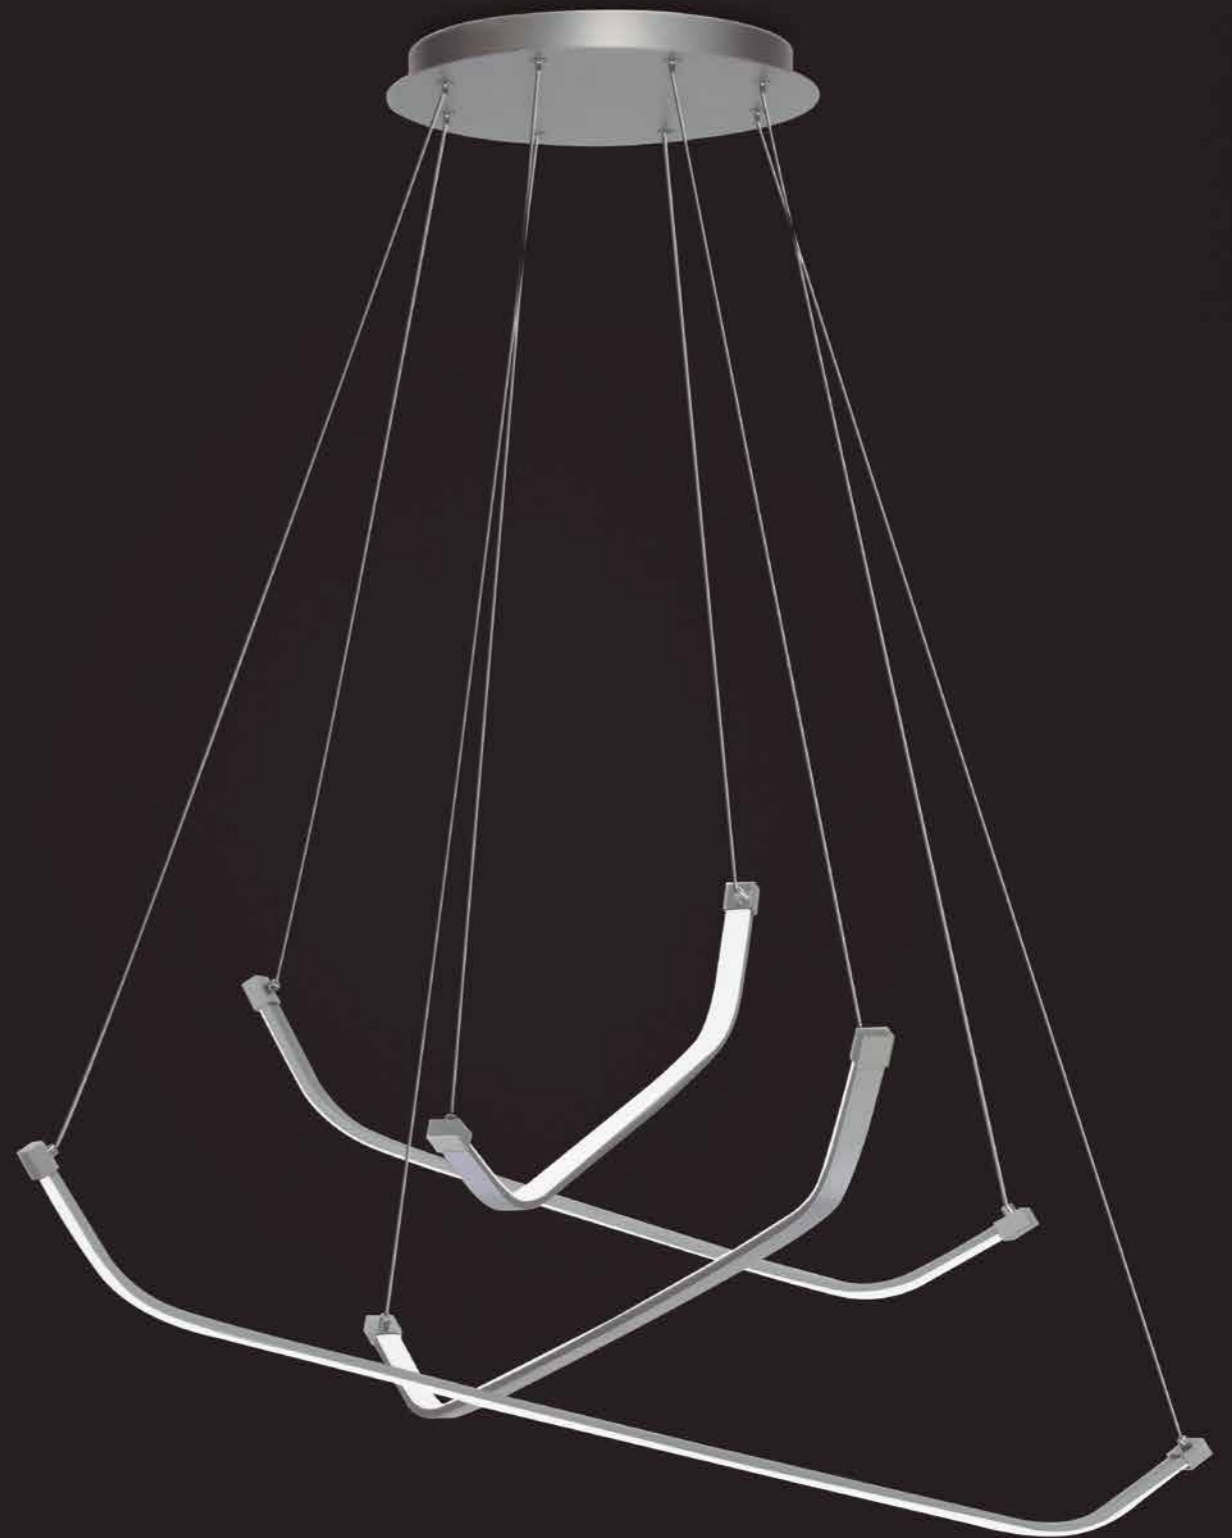

PAPUA

DESIGN
JOSE I. BALLESTER
2016

NUR e INFINITY son propuestas suaves, armoniosas y sinuosas. PAPUA, en cambio, nueva colección para Mantra de la mano de Jose Ignacio Ballester, propone trazos luminosos rectilíneos en suspensión, que se entrelazan en el espacio creando un cuerpo imaginario. Elementos de iluminación que podremos personalizar, pues sus cables suspendidos sujetan, cual títere, sus trazos luminosos LED, lo que nos permitirá crear su forma a placer, aportando nuestro particular gusto al diseño de nuestro ambiente. Las líneas luminosas están realizadas en perfil de aluminio plata con difusor mate. Emiten luz LED 4000k de temperatura de color. Se disponen orientadas tanto al techo como al suelo con el fin de abarcar el máximo campo luminoso. La componen lámparas en suspensión, una de ellas de gran formato, plafón de techo perfectamente adaptable a pared, así como el sobremesa a juego. PAPUA. Diseño simple, rotundo y armonioso, para poder vestir amplios espacios de altura considerable o perfecto para complementar tu ambiente atrevido y vanguardista.

NUR and INFINITY are proposals with soft, harmonious and sinuous shapes; Papua, however, offers straight illuminated lines, in suspension, which cross the space, creating an imaginary body. lighting elements, we can customize thanks to their cables, which hold it like a muppet. It's illuminated lines create the shape without any restriction, and give a personal touch to your atmosphere. Lines in chrome with mat diffuser, with 3000k LED light, orientated up and down, in order to cover the maximum luminous field. This range is composed by suspension, ceiling which can be used as wall lamp, and table lamp. Papua is a simple but emphatic design to dress spacious areas with a great height or perfect to complete your vanguard atmosphere.

REF.5574 Sobremesa - Table Lamp

- LED 10W 3000K 850lm - 220/240V
- Plata - Silver
- Cromo - Chrome
- Difusor Acrílico - Acrylic Diffuser

Acabados - Finishes