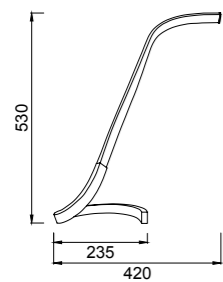

REF.5574 Sobremesa - Table Lamp

- LED 10W 3000K 850lm - 220/240V
- Plata - Silver
- Cromo - Chrome
- Difusor Acrílico - Acrylic Diffuser