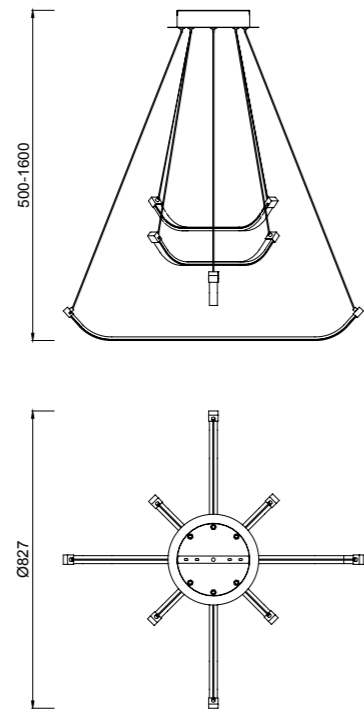

REF.5571 Colgante - Pendant Lamp

- LED 36W 3000K 2800lm - 100/240V
- Plata - Silver
- Cromo - Chrome
- Difusor Acrílico - Acrylic Diffuser