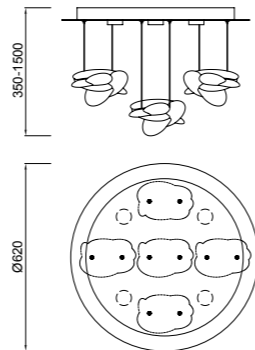

REF.5903 Colgante - Pendant Lamp

- IP20
- LED 24W+10W 3000K 2800lm - 100/240V
- Cromo - Chrome
- Níquel Satinado - Satin Niquel
- Difusor Acrílico - Acrylic Diffuser
- Cable Transparente - Translucid Wire