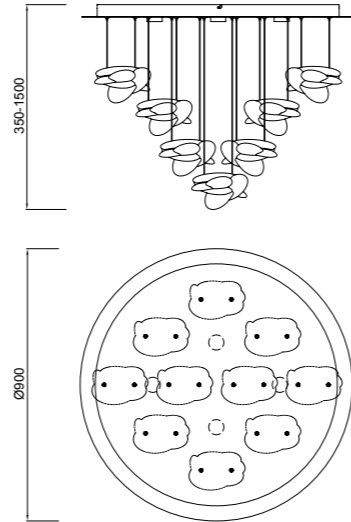

REF_5905

086_087

REF_5904

REF.5900 Colgante - Pendant Lamp

- IP20    
-  LED 60W+20W 3000K 6560lm - 100/240V
-  Cromo - Chrome
-  Níquel Satinado - Satin Niquel
-  Difusor Acrílico - Acrylic Diffuser
-  Cable Transparente - Translucid Wire