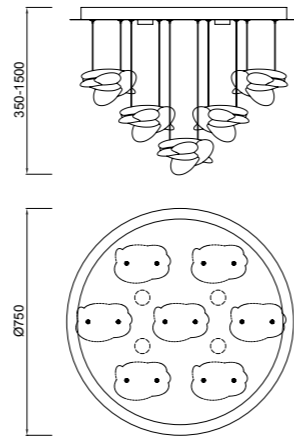

REF.5902 Colgante - Pendant Lamp

- IP20
- LED 30W+20W 3000K 4000lm - 100/240V
- Cromo - Chrome
- Níquel Satinado - Satin Niquel
- Difusor Acrílico - Acrylic Diffuser
- Cable Transparente - Translucid Wire