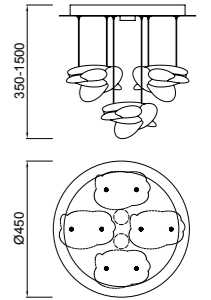

REF.5904 Colgante - Pendant Lamp

- IP20
- LED 6W+5W 3000K 800lm - 100/240V
- Cromo - Chrome
- Níquel Satinado - Satin Niquel
- Difusor Acrílico - Acrylic Diffuser
- Cable Transparente - Translucid Wire