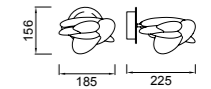

OAMI 003854025-0008

089