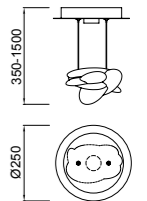

REF.5905 Aplique - Wall Lamp

- IP20    
-  LED 6W 3000K 500lm - 100/240V
-  Cromo - Chrome
-  Níquel Satinado - Satin Niquel
-  Difusor Acrílico - Acrylic Diffuser

OAMI 003854025-0008

089