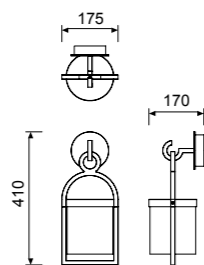

**6551** Gris oscuro -Dark grey  
1L x E27 máx. 15W

**6552** Gris oscuro -Dark grey  
1L x E27 máx. 15W

6550 pág. 246    6555 pág. 266    6553 pág. 252

**6553** Gris oscuro -Dark grey  
1L x E27 máx. 15W