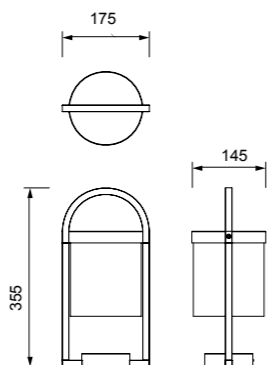

6555 pág. 266  
6554 pág. 252  
6551 pág. 202

Aluminio/cristal -Aluminium/glass 220-240V ~ 50/60Hz OAMI 005818614-0004

6555 Gris oscuro - Dark grey  
1L x E27 máx. 15W

6550  
pág. 246

6551  
pág. 202

6553  
pág. 252