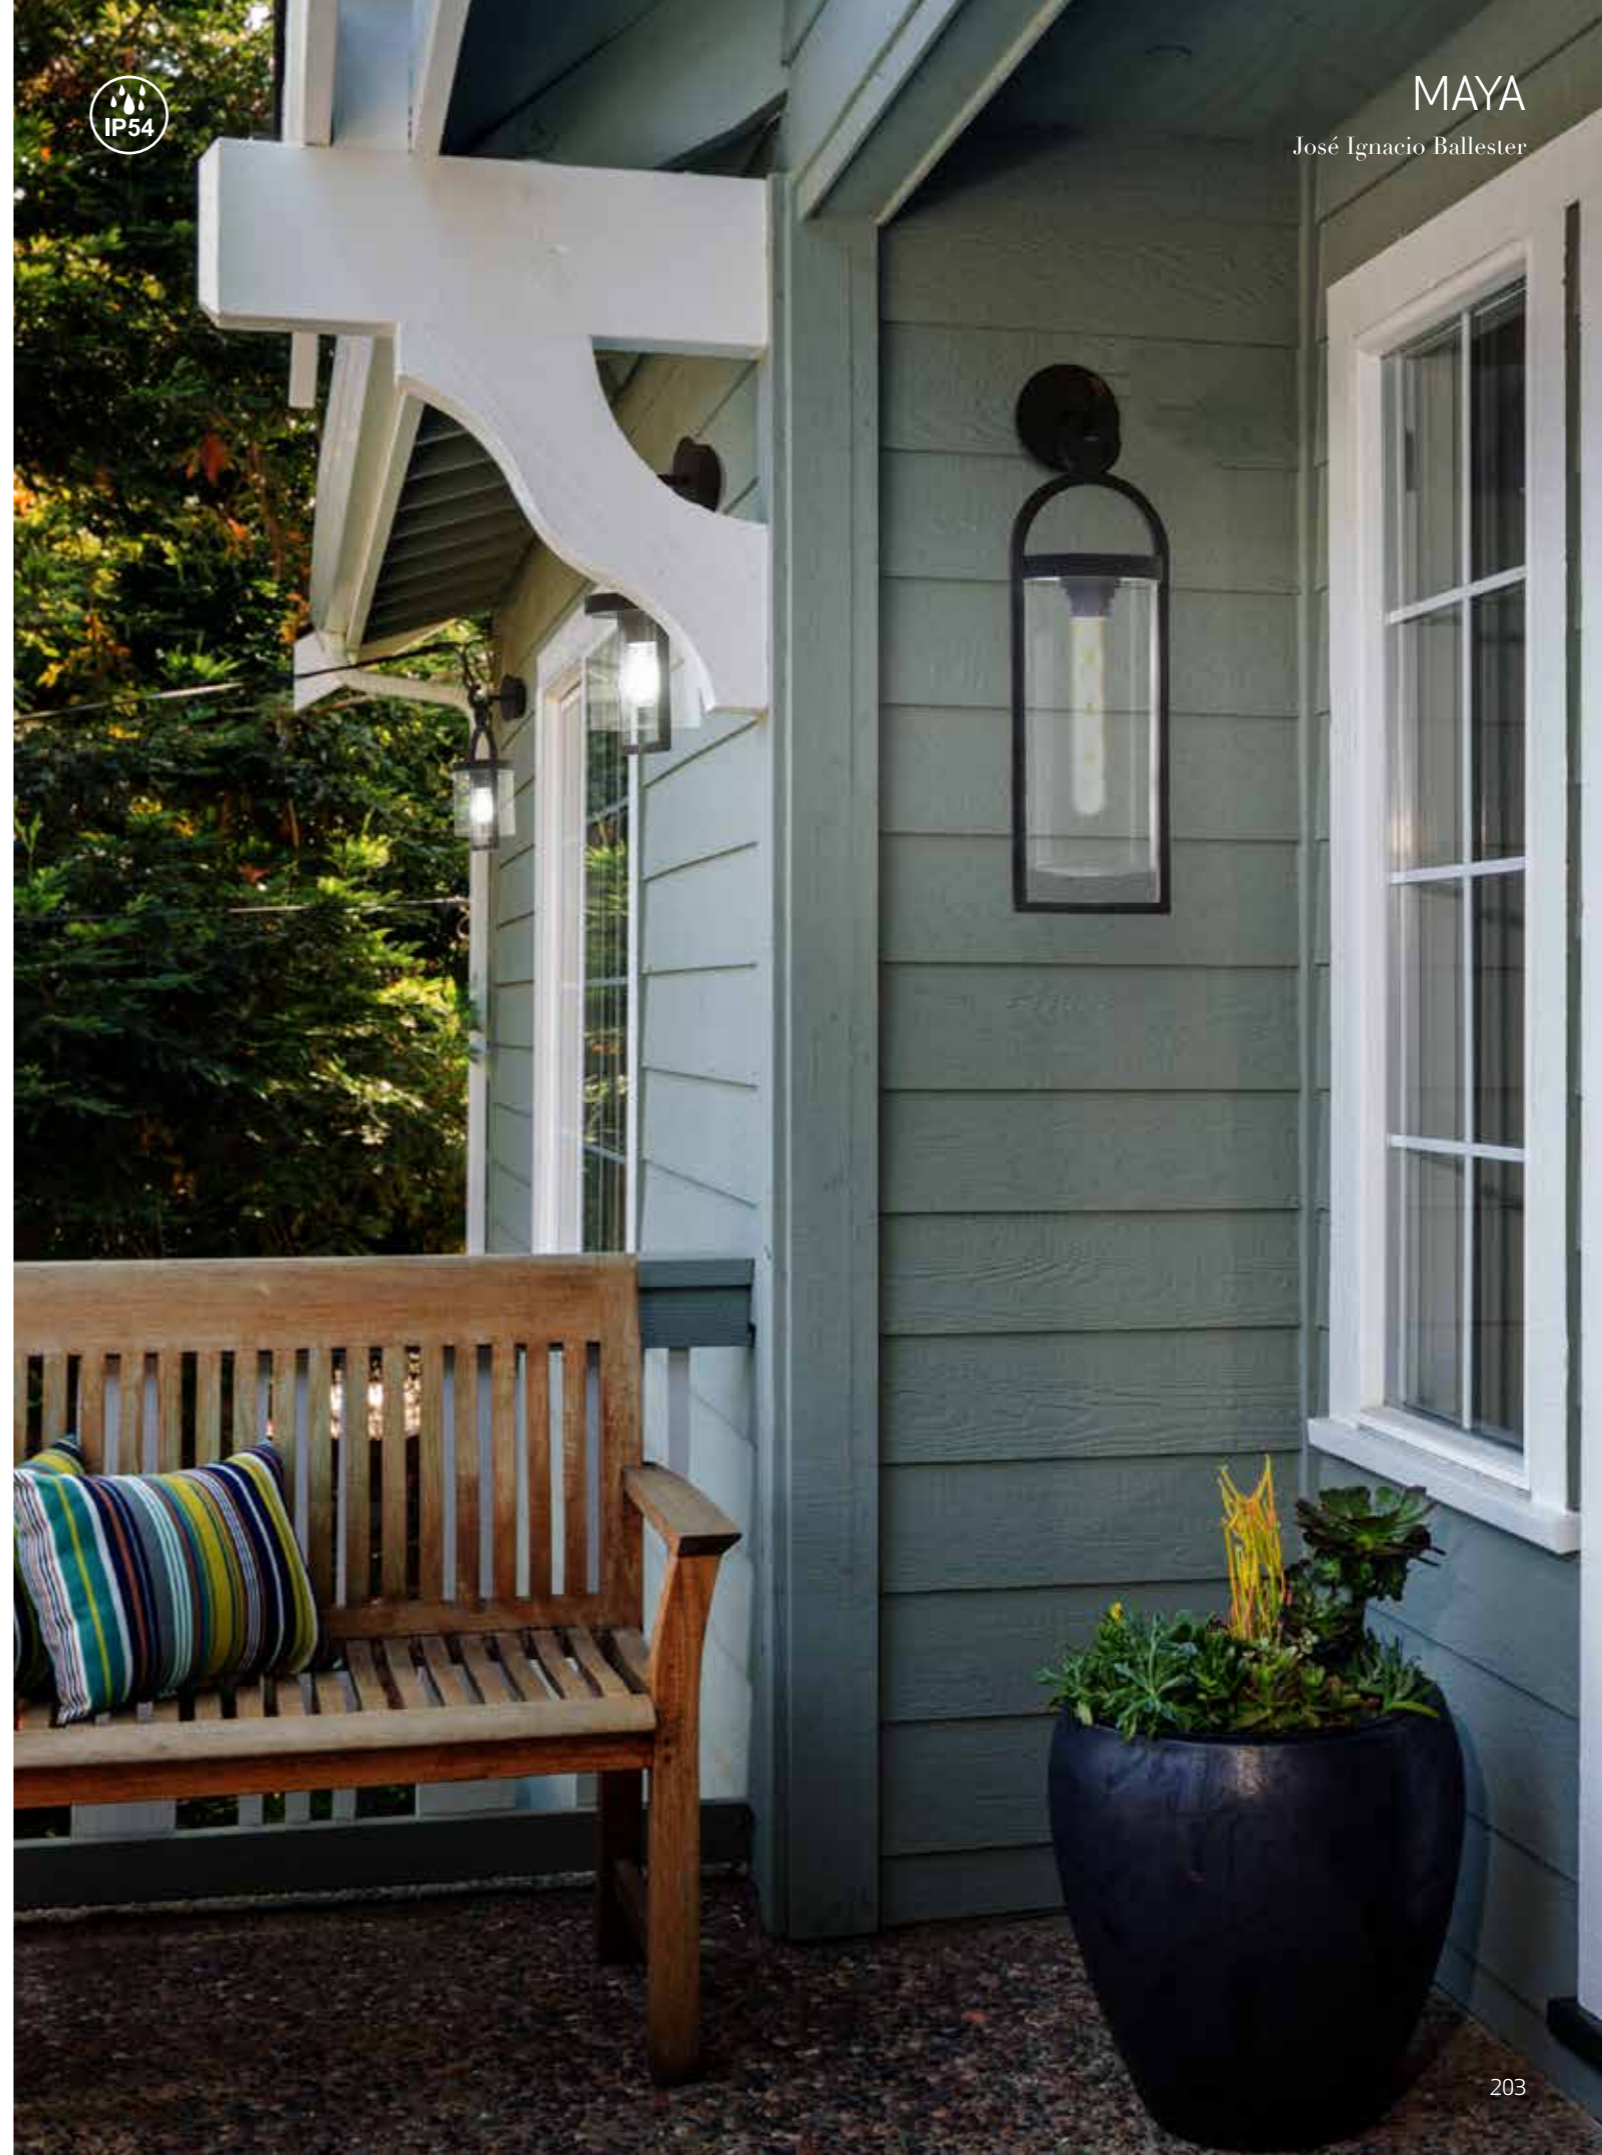

**6551** Gris oscuro -Dark grey  
1L x E27 máx. 15W

**6552** Gris oscuro -Dark grey  
1L x E27 máx. 15W

6550 pág. 246    6555 pág. 266    6553 pág. 252

**6553** Gris oscuro -Dark grey  
1L x E27 máx. 15W