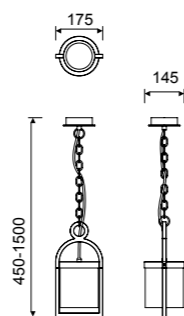

6555 pág. 266  
6554 pág. 252  
6551 pág. 202

Aluminio/cristal -Aluminium/glass 220-240V ~ 50/60Hz OAMI 005818614-0004

6555 Gris oscuro - Dark grey  
1L x E27 máx. 15W

6550  
pág. 246

6551  
pág. 202

6553  
pág. 252