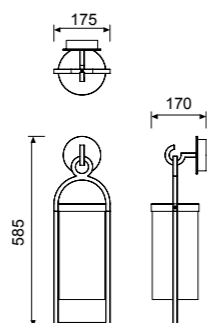

**6551** Gris oscuro -Dark grey  
1L x E27 máx. 15W

**6552** Gris oscuro -Dark grey  
1L x E27 máx. 15W

6550 pág. 246    6555 pág. 266    6553 pág. 252

**6553** Gris oscuro -Dark grey  
1L x E27 máx. 15W

**6554** Gris oscuro -Dark grey  
1L x E27 máx. 15W

6550  
pág. 246

6551  
pág. 202

6555  
pág. 266

Aluminio/cristal - Aluminium/glass 220-240V ~ 50/60Hz OAMI 005818614-0006

6550 Gris oscuro -Dark grey  
1L x E27 máx 15w