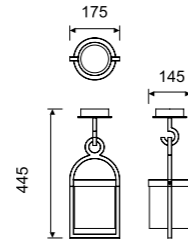

**6551** Gris oscuro -Dark grey  
1L x E27 máx. 15W

**6552** Gris oscuro -Dark grey  
1L x E27 máx. 15W

6550 pág. 246    6555 pág. 266    6553 pág. 252

**6553** Gris oscuro -Dark grey  
1L x E27 máx. 15W