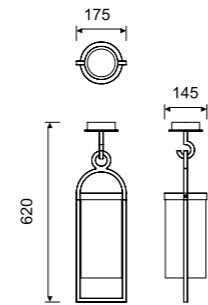

**6551** Gris oscuro -Dark grey  
1L x E27 máx. 15W

**6552** Gris oscuro -Dark grey  
1L x E27 máx. 15W

6550 pág. 246    6555 pág. 266    6553 pág. 252

**6553** Gris oscuro -Dark grey  
1L x E27 máx. 15W

**6554** Gris oscuro -Dark grey  
1L x E27 máx. 15W

6550  
pág. 246

6551  
pág. 202

6555  
pág. 266

Aluminio/cristal - Aluminium/glass 220-240V ~ 50/60Hz OAMI 005818614-0006

6550 Gris oscuro -Dark grey  
1L x E27 máx 15w

6555 pág. 266  
6554 pág. 252  
6551 pág. 202

Aluminio/cristal -Aluminium/glass 220-240V ~ 50/60Hz OAMI 005818614-0004

6555 Gris oscuro - Dark grey  
1L x E27 máx. 15W

6550  
pág. 246

6551  
pág. 202

6553  
pág. 252

Aluminio/cristal - Aluminium/glass 220-240V - 50/60Hz OAMI 005818614-0006