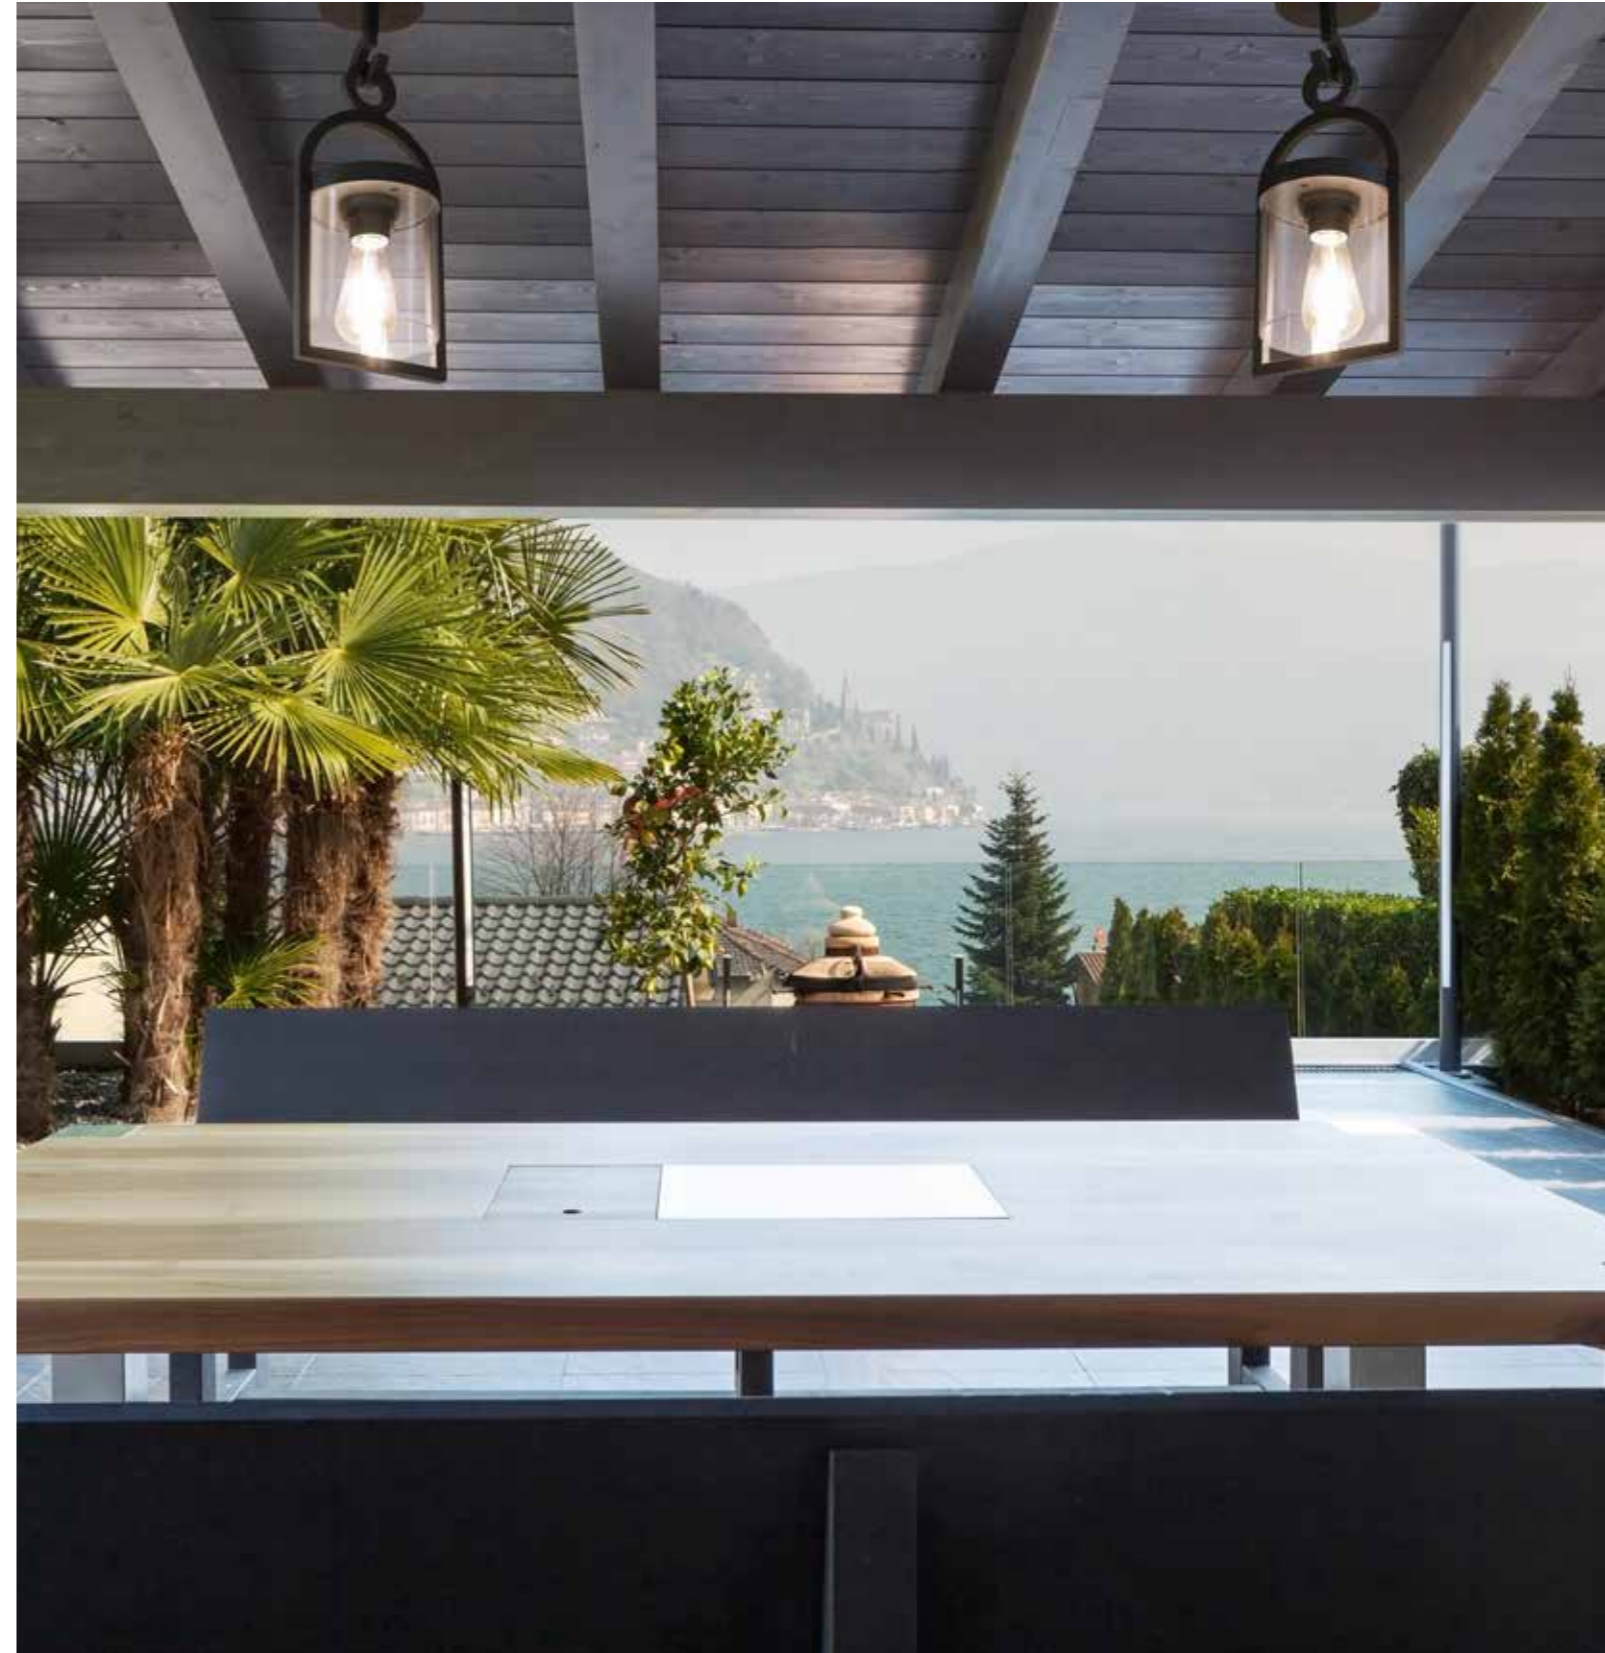

**6554** Gris oscuro -Dark grey  
1L x E27 máx. 15W

6550  
pág. 246

6551  
pág. 202

6555  
pág. 266

Aluminio/cristal - Aluminium/glass 220-240V ~ 50/60Hz OAMI 005818614-0006

6550 Gris oscuro -Dark grey  
1L x E27 máx 15w