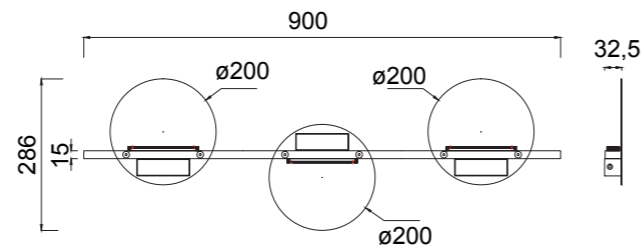

Registered N° 007663331-0012

ERIS

Hugo Tejada

ERIS

3000K

7300 Blanco-White
LED 24W 1920lm

7301 Negro-Black
LED 24W 1920lm

Aluminio-Aluminium 220-240V~ 50/60Hz CRI>80