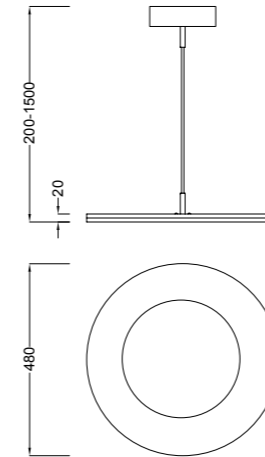

Discóbolo

Design
Hugo Tejada
2014

4490/4493/4082 - Colgante/Pendant Lamp

4490

LED 1x36W 3000K 3240lm - 220/240V

Metal blanco - White metal

Difusor acrílico - Acrylic Diffuser

4493