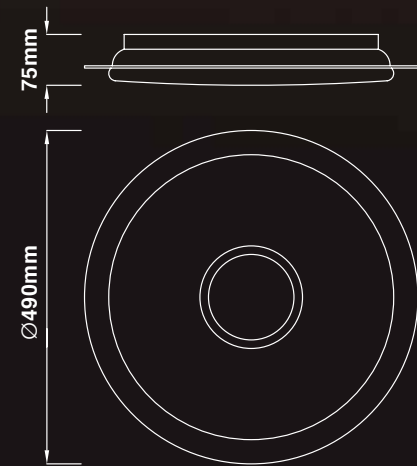

PLAFÓN SPEAKER LED 36W
LED 36W 3000K-6000K 2500lm

- Conexión bluetooth desde el móvil/tablet para música.
- Mando a distancia para control de: Temperatura de color 3000K-6000K. Luz dimmable.
- Bluetooth connection with smartphone/tablet.
- Remote control for: Colour temperature 3000K-6000K Dimmable light.