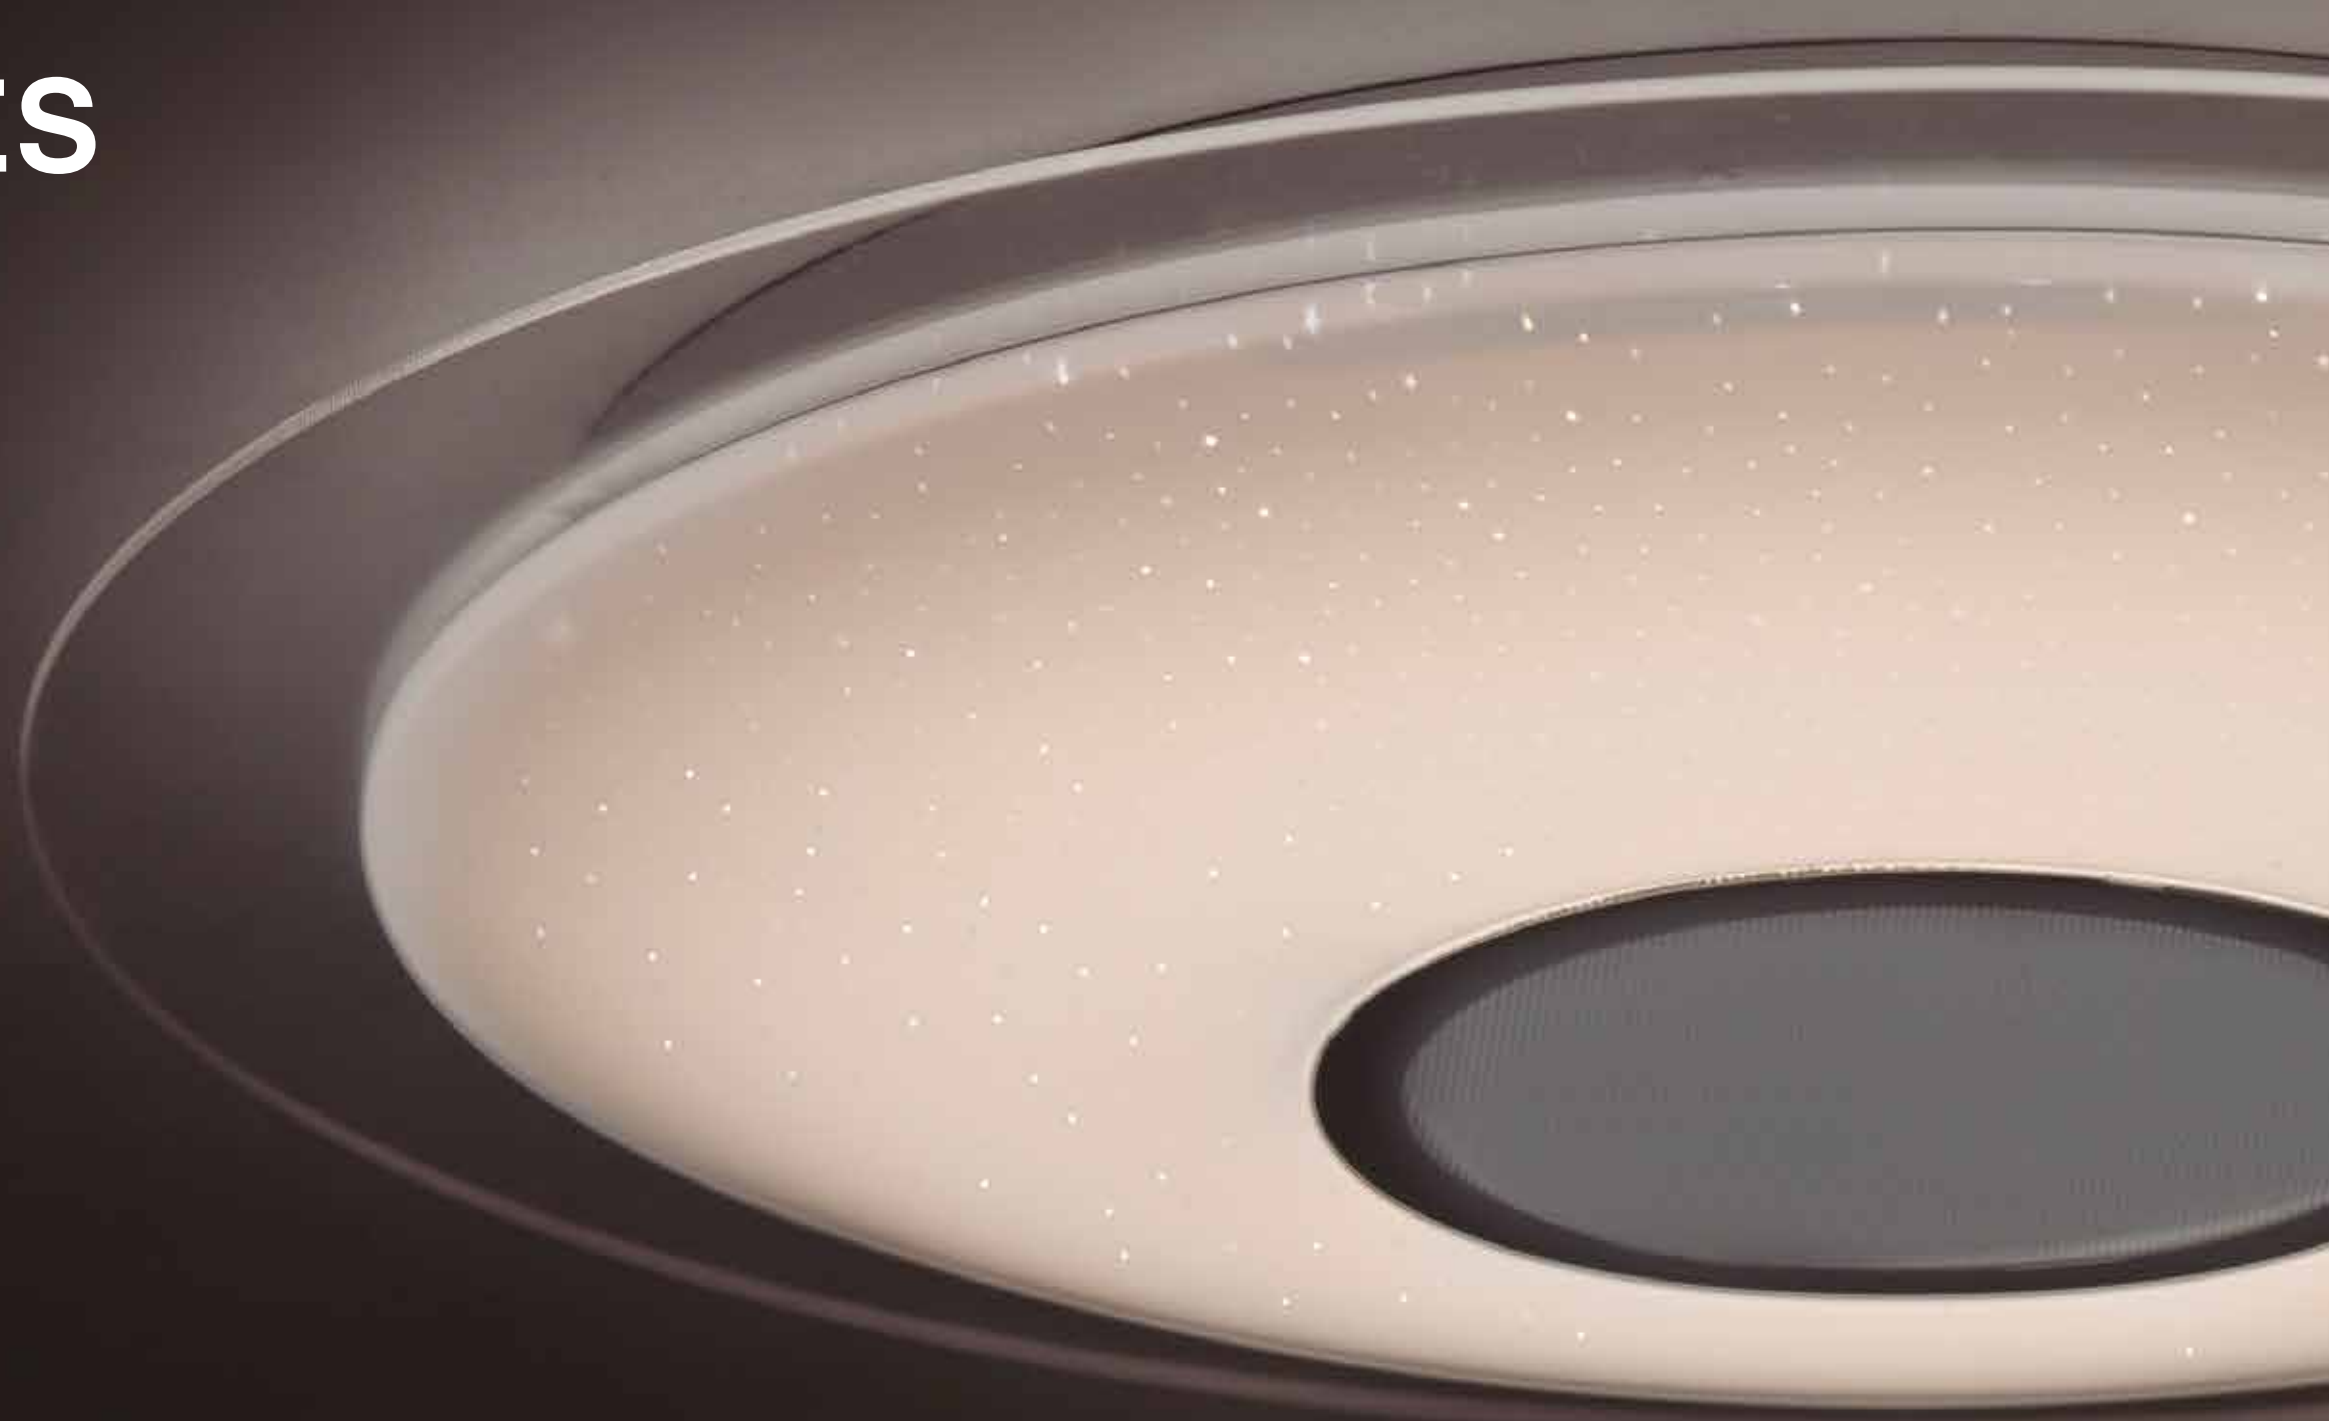

**WAZOWSKY**  
LIGHT SPEAKER

“**WAZOWSKY** tu nuevo compañero para gozar del tiempo libre”

**WAZOWSKY** es una simpática propuesta para disfrutar estés donde estés. **WAZOWSKY** es un producto dos en uno, se puede utilizar como lámpara y altavoz al mismo tiempo, además gracias a la incorporación de batería, puede ser transportado a cualquier lugar sin ningún tipo de limitación, gracias a su IP44, podrás disfrutar de **WAZOWSKY** en zonas de baño o exteriores. Divertido y juvenil, una nueva apuesta de Mantra para un público que valore el ocio y la diversión, con la intención de acompañar a nuestros clientes durante el periodo vacacional, esperamos que sea de su agrado!

# PLAFONES

Como en las colecciones anteriores, hemos aplicado diferentes funciones en esta nueva serie de plafones. La colección está compuesta por tres modelos distintos. El primer modelo de plafón multifuncional lleva incorporado luz LED dimmable y altavoz para poder reproducir música desde smartphones y tablets. En la segunda y la tercera opción se opta por una fuente de luz LED dimmable, que nos permite regular el tono de la luz, de tonos fríos a calidos, permitiendo al consumidor elegir la opción que necesite en cada momento. Toda la colección va equipada con mando a distancia que permite controlar el plafón desde cualquier lugar.

*As in previous collections, we applied different functions in this new series of ceiling lamps. The collection consists of three different models. The first model incorporates dimmable LED ceiling light and speaker to play music from smartphones and tablets. In the second and the third option is chosen by a dimmable LED light source, which allows us to regulate the tone of light, warm tones to cold tones, the consumer choose the option they need at all times. The entire collection is equipped with remote control, the costumer can control the ceiling from anywhere.*