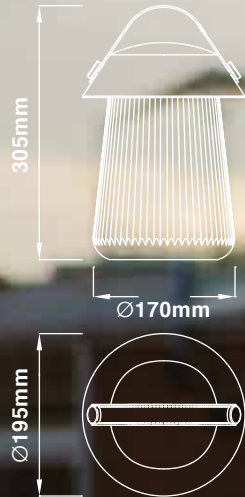

FUNGHI

mantra

REF.3697

- Conexión bluetooth desde el móvil/tablet para música.
- Mando a distancia para control de:
  Música, intensidad de luz y control RGB.
- Bluetooth connection with smartphone/tablet.
- Remote control for:
  Music, dimmable light and RGB control.

A++ A+ A

LED 3W RGBW