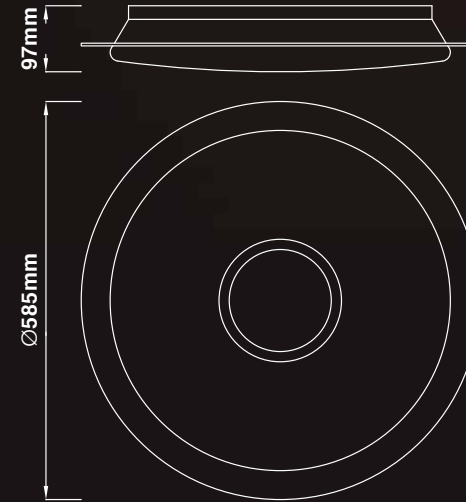

PLAFÓN LED 40W
LED 40W 3000K-6000K 2800lm

- Mando a distancia para control de: Temperatura de color 3000K-6000K. Luz dimmable.
- Remote control for: Colour temperature 3000K-6000K Dimmable light