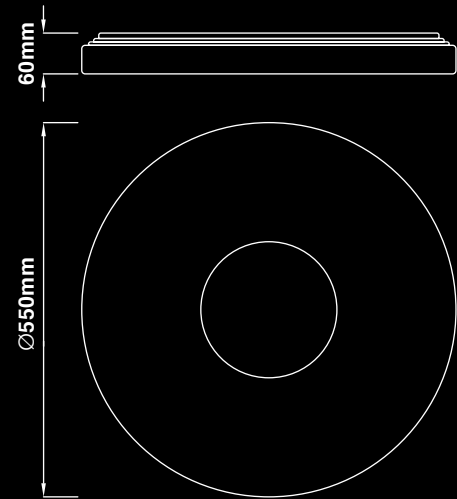

- Mando a distancia para control de:
Temperatura de color 3000K-6500K.
Luz dimmable.

- Remote control for:
Colour temperature 3000K-6500K
Dimmable light.

3000-6500K

A++ A+ A