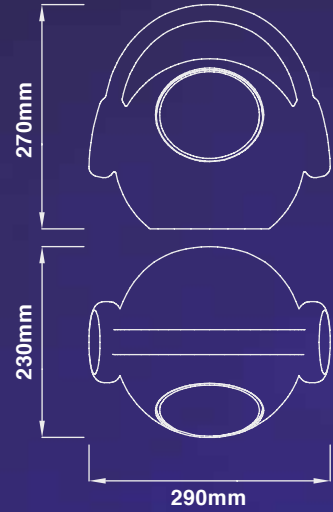

REF.3696

ENLACE VIDEO

- Conexión bluetooth desde el móvil/tablet para música.
- Mando a distancia para control de:
  Música, intensidad de luz y control RGB.
- Bluetooth connection with smartphone/tablet.
- Remote control for:
  Music, dimmable light and RGB control.

LED 3W RGBW